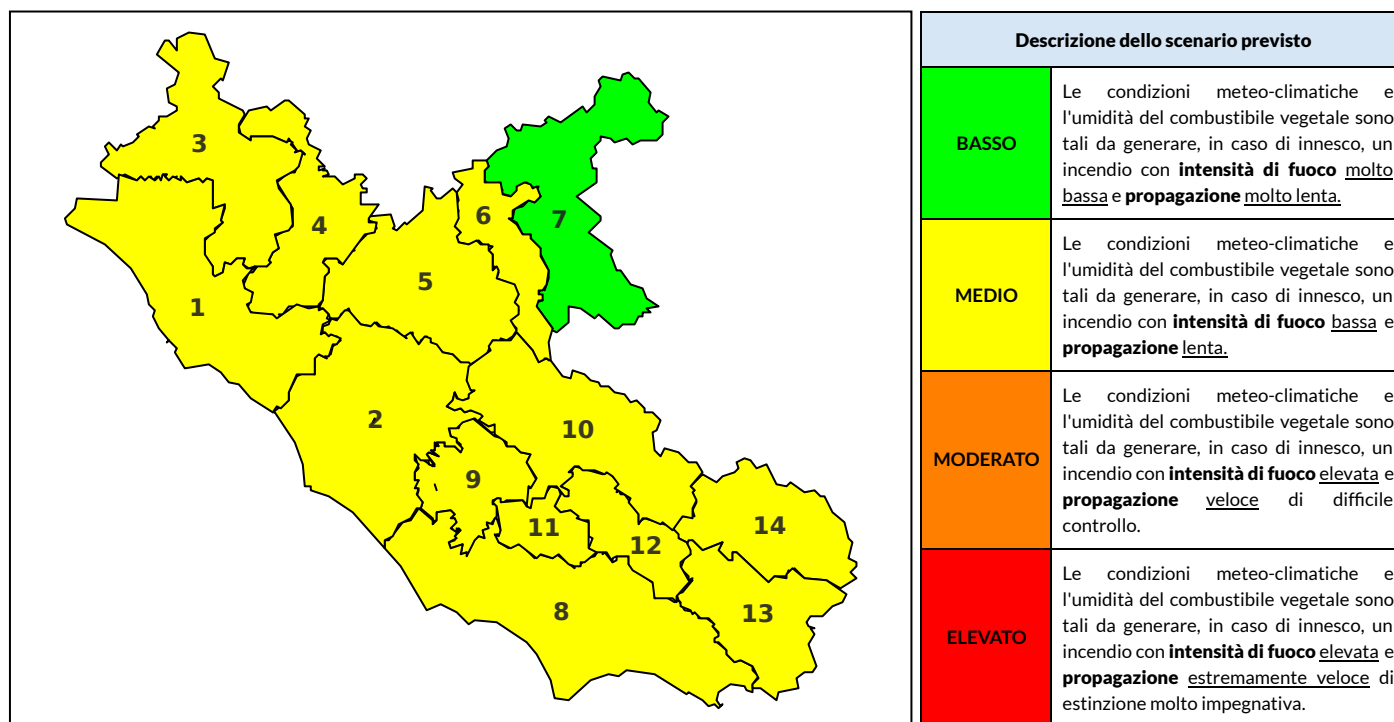

BOLLETTINO DI PERICOLOSITA' DA INCENDI BOSCHIVI

Previsioni per domani 23-8-2021

Livello di pericolosità da incendio boschivo per Zona di Allerta AIB

Bollettino emesso nel periodo della campagna AIB Lazio sulla base del modello previsionale RISICOLazio, sviluppato in collaborazione con Fondazione CIMA, che fornisce un supporto per la valutazione della Pericolosità da incendio boschivo aggregata sulle Zone di Allerta AIB, approvate come parte integrante del Piano AIB Lazio 2020-2022 con DGR n° 270 del 15/05/2020. Il dettaglio della distribuzione dei Comuni nelle Zone AIB è consultabile al link <https://tinyurl.com/ZoneAIB>. Le Norme Comportamentali per la popolazione sono consultabili al link <https://tinyurl.com/NormeComportamentali>.

Zona AIB	1	2	3	4	5	6	7	8	9	10	11	12	13	14
Livello Pericolosità	MEDIO	MEDIO	MEDIO	MEDIO	MEDIO	MEDIO	BASSO	MEDIO	MEDIO	MEDIO	MEDIO	MEDIO	MEDIO	MEDIO