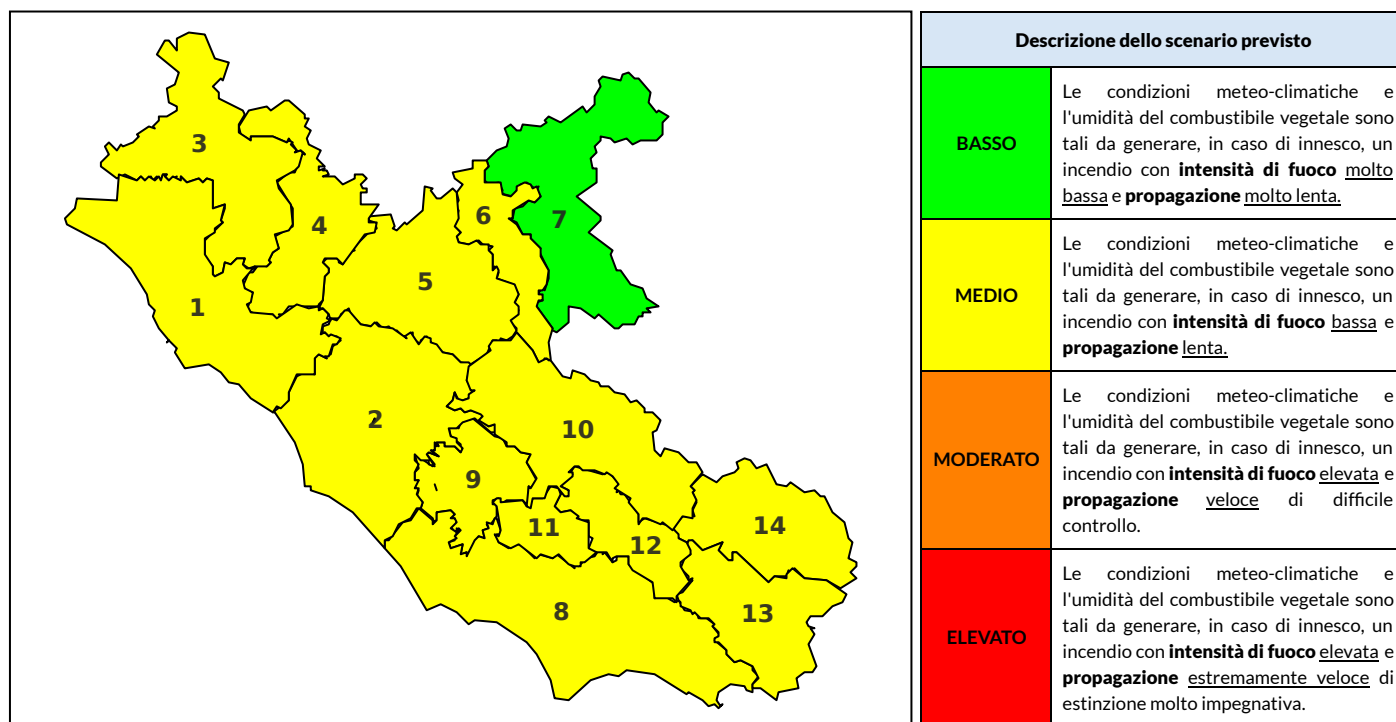

BOLLETTINO DI PERICOLOSITA' DA INCENDI BOSCHIVI

Previsioni per oggi 22-8-2021

Livello di pericolosità da incendio boschivo per Zona di Allerta AIB

Bollettino emesso nel periodo della campagna AIB Lazio sulla base del modello previsionale RISICOLazio, sviluppato in collaborazione con Fondazione CIMA, che fornisce un supporto per la valutazione della Pericolosità da incendio boschivo aggregata sulle Zone di Allerta AIB, approvate come parte integrante del Piano AIB Lazio 2020-2022 con DGR n° 270 del 15/05/2020. Il dettaglio della distribuzione dei Comuni nelle Zone AIB è consultabile al link <https://tinyurl.com/ZoneAIB>. Le Norme Comportamentali per la popolazione sono consultabili al link <https://tinyurl.com/NormeComportamentali>.

Zona AIB	1	2	3	4	5	6	7	8	9	10	11	12	13	14
Livello Pericolosità	MEDIO	MEDIO	MEDIO	MEDIO	MEDIO	MEDIO	BASSO	MEDIO	MEDIO	MEDIO	MEDIO	MEDIO	MEDIO	MEDIO

NOTE

BOLLETTINO DI PERICOLOSITA' DA INCENDI BOSCHIVI

Previsioni per domani 23-8-2021

Livello di pericolosità da incendio boschivo per Zona di Allerta AIB

Bollettino emesso nel periodo della campagna AIB Lazio sulla base del modello previsionale RISICOLazio, sviluppato in collaborazione con Fondazione CIMA, che fornisce un supporto per la valutazione della Pericolosità da incendio boschivo aggregata sulle Zone di Allerta AIB, approvate come parte integrante del Piano AIB Lazio 2020-2022 con DGR n° 270 del 15/05/2020. Il dettaglio della distribuzione dei Comuni nelle Zone AIB è consultabile al link <https://tinyurl.com/ZoneAIB>. Le Norme Comportamentali per la popolazione sono consultabili al link <https://tinyurl.com/NormeComportamentali>.

Zona AIB	1	2	3	4	5	6	7	8	9	10	11	12	13	14
Livello Pericolosità	MEDIO	MEDIO	MEDIO	MEDIO	MEDIO	BASSO	BASSO	MEDIO	MEDIO	MEDIO	MEDIO	MEDIO	MEDIO	BASSO